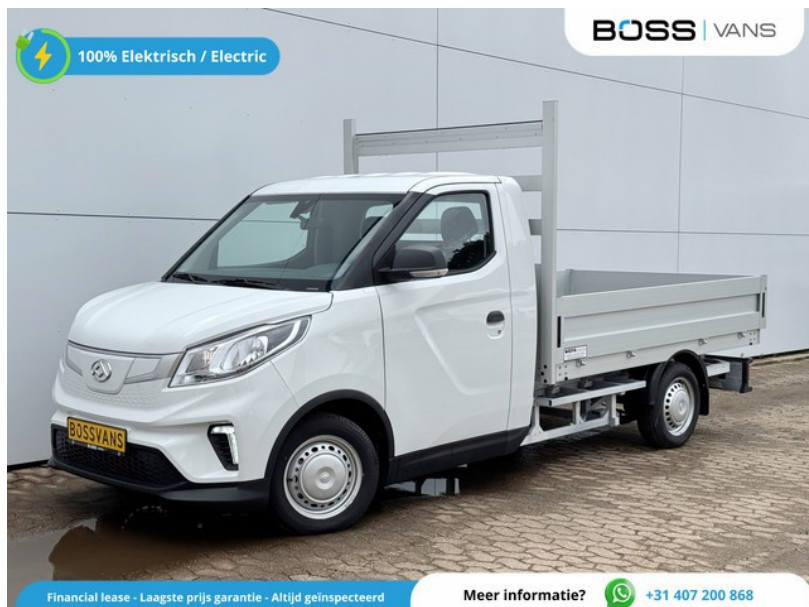

# Maxus eDeliver 3

excl. BTW  
**€19.895**

transmissie  
Automaat

bouwjaar  
12-2025

km.stand  
5 km

## Kenmerken

Model	<b>Maxus eDeliver 3</b>	Kenteken	<b>5G7X0C</b>
Bouwjaar	<b>12-2025</b>	Km. stand	<b>5 km</b>
Categorie	<b>Bedrijfswagen</b>	Laadvermogen	<b>Onbekend</b>
Deuren	<b>2</b>	Kleur	<b>Wit</b>
Prijs	<b>€19.895</b>	BTW / marge	<b>excl. BTW</b>