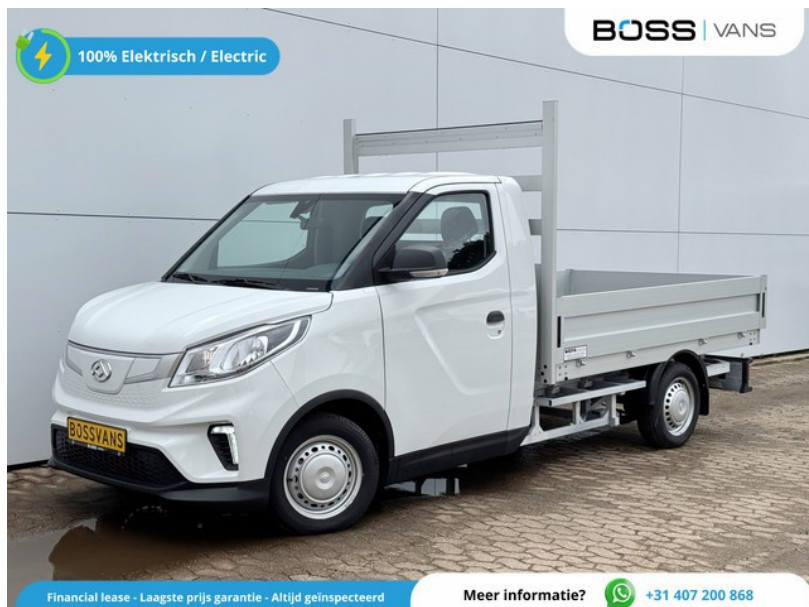

Maxus eDeliver 3

excl. BTW
€19.895

transmissie
Automaat

bouwjaar
12-2025

km.stand
5 km

Boss Vans

bossvans.nl

info@bossvans.nl

040-7200868

Eindhovensebaan
VELDHOVEN

Bekijk dit voertuig online

Scan de QR-code en bezichtig dit voertuig en alle dealer informatie online.

Beschrijving

12Volt aansluiting, Accuverwarming, Achteruitrijcamera, Airbag passagier, Alarm klasse 1(startblokkering), Android auto, Anti doorSlip Regeling, Apple carplay, Apple Carplay, Apple Carplay/Android Auto, Armsteun, Audio-installatie, automatische snelheidsbegrenzing ISA, Bestuurdersstoel in hoogte verstelbaar, Bluetooth, Bluetooth telefoonvoorbereiding, Boordcomputer, Brake Assist System, Centrale deurvergrendeling met afstandsbediening, centrale vergrendeling met afstandsbediening, Dab,...

Kenmerken

Model	Maxus eDeliver 3	Kenteken	7N6L81
Bouwjaar	12-2025	Km. stand	5 km
Categorie	Bedrijfswagen	Laadvermogen	Onbekend
Deuren	2	Kleur	Wit
Prijs	€19.895	BTW / marge	excl. BTW

Waarom kiezen voor Bedrijfswagen.nl