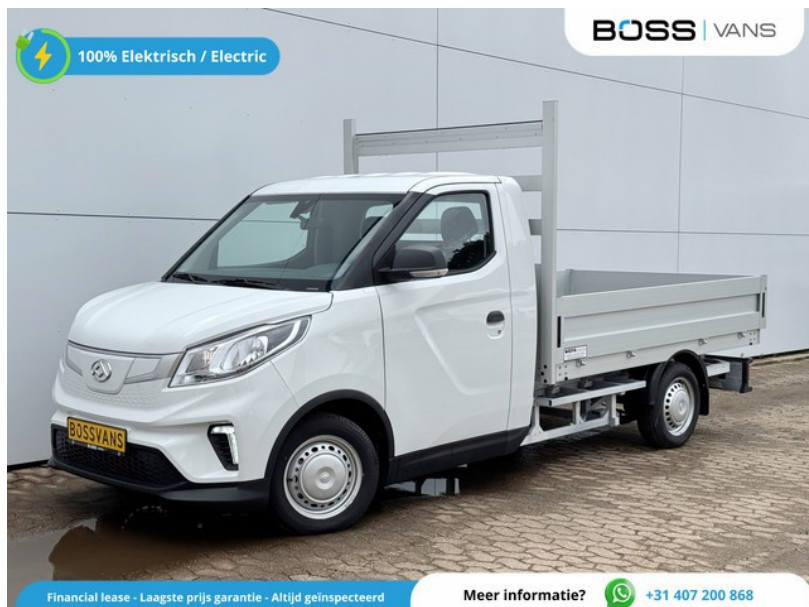

Maxus eDeliver 3

excl. BTW
€19.895

transmissie
Automaat

bouwjaar
12-2025

km.stand
5 km

Boss Vans

bossvans.nl

info@bossvans.nl

040-7200868

Eindhovensebaan
VELDHOVEN

Bekijk dit voertuig online

Scan de QR-code en bezichtig dit
voertuig en alle dealer
informatie online.

Beschrijving

12Volt aansluiting, Accuverwarming, Achteruitrijcamera, Airbag passagier, Alarm klasse 1(startblokkering), Android auto, Anti doorSlip Regeling, Apple carplay, Apple Carplay, Apple Carplay/Android Auto, Armsteun, Audio-installatie, automatische snelheidsbegrenzing ISA, Bestuurdersstoel in hoogte verstelbaar, Bluetooth, Bluetooth telefoonvoorbereiding, Boordcomputer, Brake Assist System, Centrale deurvergrendeling met afstandsbediening, centrale vergrendeling met afstandsbediening, Dab,...

Kenmerken

Model	Maxus eDeliver 3	Kenteken	2L1P9B
Bouwjaar	12-2025	Km. stand	5 km
Categorie	Bedrijfswagen	Laadvermogen	Onbekend
Deuren	2	Kleur	Wit
Prijs	€19.895	BTW / marge	excl. BTW

Waarom kiezen voor Bedrijfswagen.nl