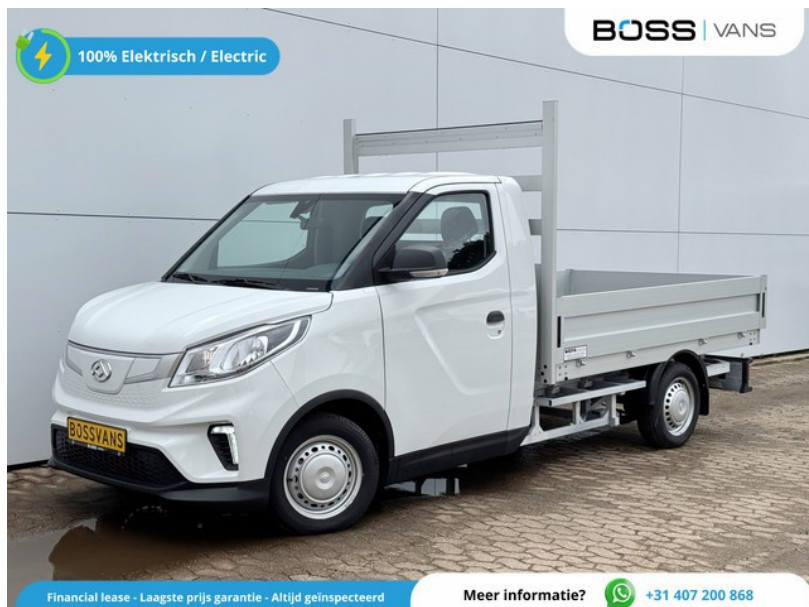

# Maxus eDeliver 3

excl. BTW  
**€19.895**

transmissie  
Automaat

bouwjaar  
12-2025

km.stand  
5 km

## Kenmerken

Model	<b>Maxus eDeliver 3</b>	Kenteken	<b>1W1V7I</b>
Bouwjaar	<b>12-2025</b>	Km. stand	<b>5 km</b>
Categorie	<b>Bedrijfswagen</b>	Laadvermogen	<b>Onbekend</b>
Deuren	<b>2</b>	Kleur	<b>Wit</b>
Prijs	<b>€19.895</b>	BTW / marge	<b>excl. BTW</b>