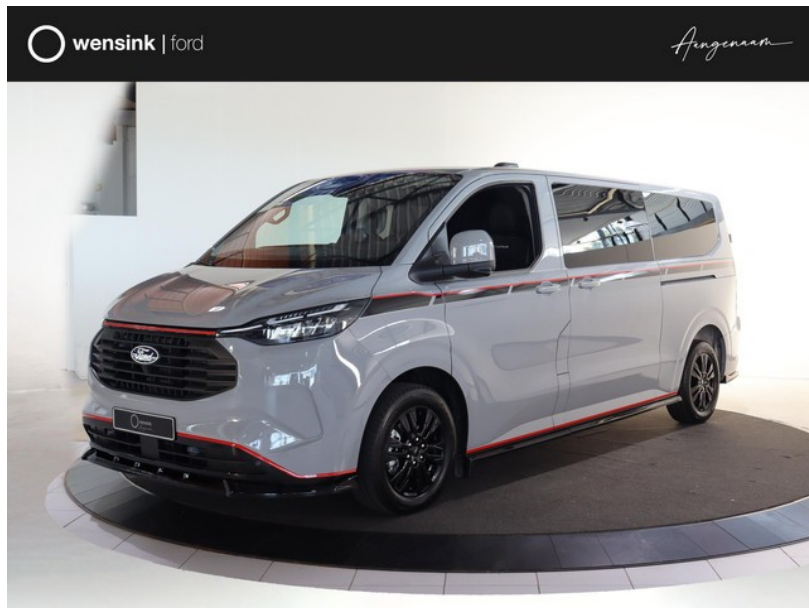

# Ford Transit Custom

excl. BTW  
**€57.995**

transmissie  
Automaat

bouwjaar  
6-2026

km.stand  
15 km

**Wensink Ford  
Doetinchem**

[wensink.nl](https://wensink.nl)

[aangenaam@wensink.nl](mailto:aangenaam@wensink.nl)

## Beschrijving

achterbank 3-persoons, achteruitrijcamera, bestuurdersstoel in hoogte verstelbaar, cruise control adaptief met Stop&Go en stuurhulp, dodehoekdetectie met correctie, extra zijschuifdeur, kunstlederen bekleding, LED koplampen, lendesteunen (verstelbaar), lichtmetalen velgen multi-spaaks 17", navigatiesysteem, parkeersensor achter, parkeersensor voor, passagiersstoel, voorstoelen verwarmd, zijschuifdeur rechts, achterdeuren met ruiten, achteropkomend verkeer waarschuwing, achterrautwisser en...

## Kenmerken

Model	<b>Ford Transit Custom</b>	Kenteken	<b>5Q8N9N</b>
Bouwjaar	<b>6-2026</b>	Km. stand	<b>15 km</b>
Categorie	<b>Bedrijfswagen</b>	Laadvermogen	<b>1.096 kg</b>
Deuren	<b>5</b>	Kleur	<b>Grey Matter</b>
Prijs	<b>€57.995</b>	BTW / marge	<b>excl. BTW</b>