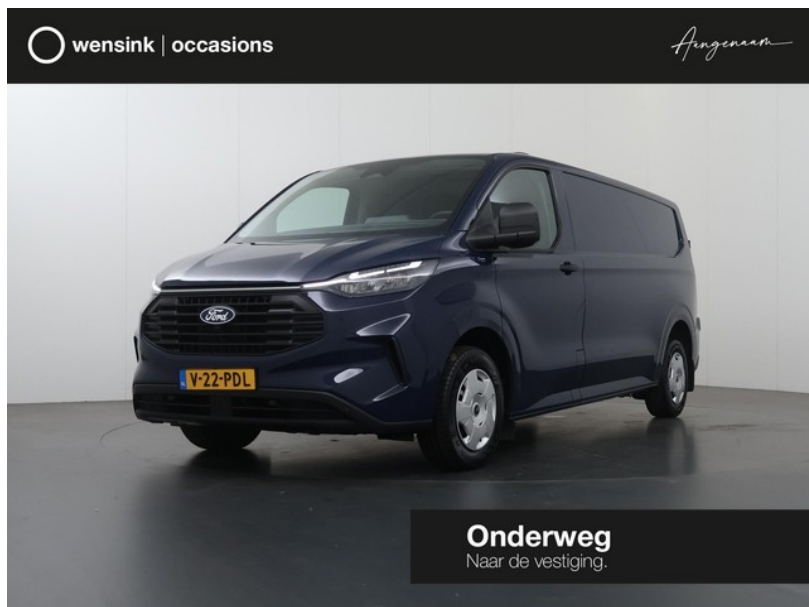

# Ford Transit Custom

excl. BTW  
**€27.650**

transmissie  
Handgeschakeld - 6  
versnellingen

bouwjaar  
8-2024

km.stand  
21.668 km

**Wensink  
Bedrijfswagens  
Lochem**

[wensink.nl](https://www.wensink.nl)

## Kenmerken

Model	<b>Ford Transit Custom</b>	Kenteken	<b>V-22-PDL</b>
Bouwjaar	<b>8-2024</b>	Km. stand	<b>21.668 km</b>
Categorie	<b>Bedrijfswagen</b>	Laadvermogen	<b>976 kg</b>
Deuren	<b>5</b>	Kleur	<b>Blauw</b>
Prijs	<b>€27.650</b>	BTW / marge	<b>excl. BTW</b>