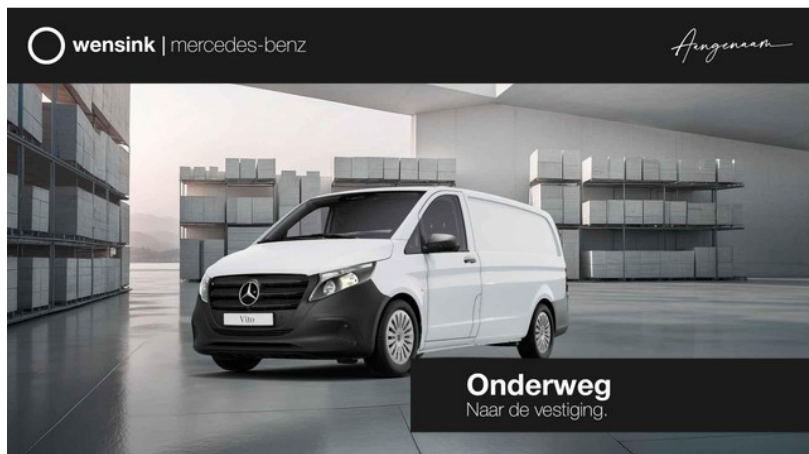

Mercedes-Benz Vito

excl. BTW
€34.850

transmissie
Handgeschakeld - 6
versnellingen

bouwjaar
10-2024

km.stand
22.411 km

**Wensink
Mercedes-Benz
Vans Groningen**

wensink.nl

aangenaam@wensink.nl

050 317 6464

Bornholmstraat
Groningen

Bekijk dit voertuig online

Scan de QR-code en bezichtig dit
voertuig en alle dealer
informatie online.

Beschrijving

comfortstoel(en), lendesteunen (verstelbaar), navigatiesysteem, 2 zitplaatsen rechtsvoor, achterklep, achteruitrijcamera, alarm klasse 1(startblokkering), Anti doorSlip Regeling, automatische snelheids begrenzing, Autonomous Emergency Braking, bandenspanningscontrolesysteem, Brake Assist System, buitenspiegels elektrisch verstel- en verwarmbaar, connected services, DAB ontvanger, dimlichten automatisch, dodehoek detectie, kleur wit, multimedia scherm klein, rijstrooksensoren met correctie,...

Kenmerken

Model	Mercedes-Benz Vito	Kenteken	2H5G0G
Bouwjaar	10-2024	Km. stand	22.411 km
Categorie	Bedrijfswagen	Laadvermogen	829 kg
Deuren	5	Kleur	Poolwit (9147)
Prijs	€34.850	BTW / marge	excl. BTW

Waarom kiezen voor Bedrijfswagen.nl