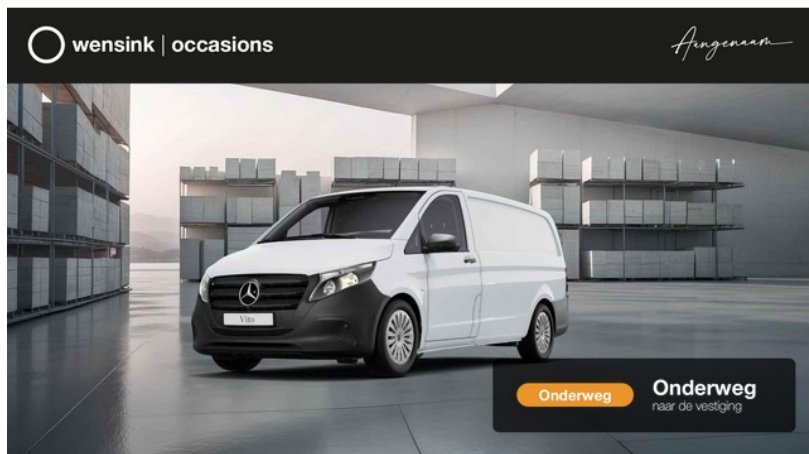

Mercedes-Benz Vito

excl. BTW
€34.850

transmissie
Handgeschakeld - 6
versnellingen

bouwjaar
10-2024

km.stand
25.912 km

**Wensink
Bedrijfswagens
Zwolle**

wensink.nl

aangenaam@wensink.nl

0383370550

Lippestraat
Zwolle

Bekijk dit voertuig online

Scan de QR-code en bezichtig dit
voertuig en alle dealer
informatie online.

Beschrijving

comfortstoel(en), lendesteunen (verstelbaar), navigatiesysteem, 2 zitplaatsen rechtsvoor, achterklep, achteruitrijcamera, alarm klasse 1(startblokkering), Anti doorSlip Regeling, automatische snelheids begrenzing, Autonomous Emergency Braking, bandenspanningscontrolesysteem, Brake Assist System, buitenspiegels elektrisch verstel- en verwarmbaar, connected services, DAB ontvanger, dimlichten automatisch, dodehoek detectie, kleur wit, multimedia scherm klein, rijstrooksensoren met correctie,...

Kenmerken

Model	Mercedes-Benz Vito	Kenteken	7K6B7H
Bouwjaar	10-2024	Km. stand	25.912 km
Categorie	Bedrijfswagen	Laadvermogen	829 kg
Deuren	5	Kleur	Poolwit (9147)
Prijs	€34.850	BTW / marge	excl. BTW

Waarom kiezen voor Bedrijfswagen.nl