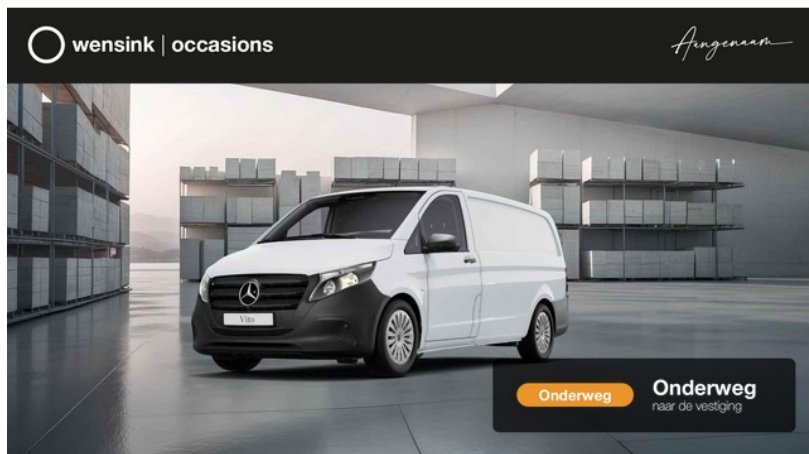

Mercedes-Benz Vito

excl. BTW

€32.850

transmissie
Handgeschakeld - 6
versnellingen

bouwjaar
10-2024

km.stand
35.373 km

**Wensink
Bedrijfswagens
Zwolle**

wensink.nl

aangenaam@wensink.nl

0383370550

Lippestraat
Zwolle

Bekijk dit voertuig online

Scan de QR-code en bezichtig dit
voertuig en alle dealer
informatie online.

Beschrijving

comfortstoel(en), lendesteunen (verstelbaar), navigatiesysteem, 2 zitplaatsen rechtsvoor, achterklep, achteruitrijcamera, alarm klasse 1(startblokkering), Anti doorSlip Regeling, automatische snelheids begrenzing, Autonomous Emergency Braking, bandenspanningscontrolesysteem, Brake Assist System, buitenspiegels elektrisch verstel- en verwarmbaar, connected services, DAB ontvanger, dimlichten automatisch, dodehoek detectie, kleur wit, multimedia scherm klein, rijstrooksensoren met correctie,...

Kenmerken

Model	Mercedes-Benz Vito	Kenteken	2Y5F7F
Bouwjaar	10-2024	Km. stand	35.373 km
Categorie	Bedrijfswagen	Laadvermogen	829 kg
Deuren	5	Kleur	Poolwit (9147)
Prijs	€32.850	BTW / marge	excl. BTW

Waarom kiezen voor Bedrijfswagen.nl