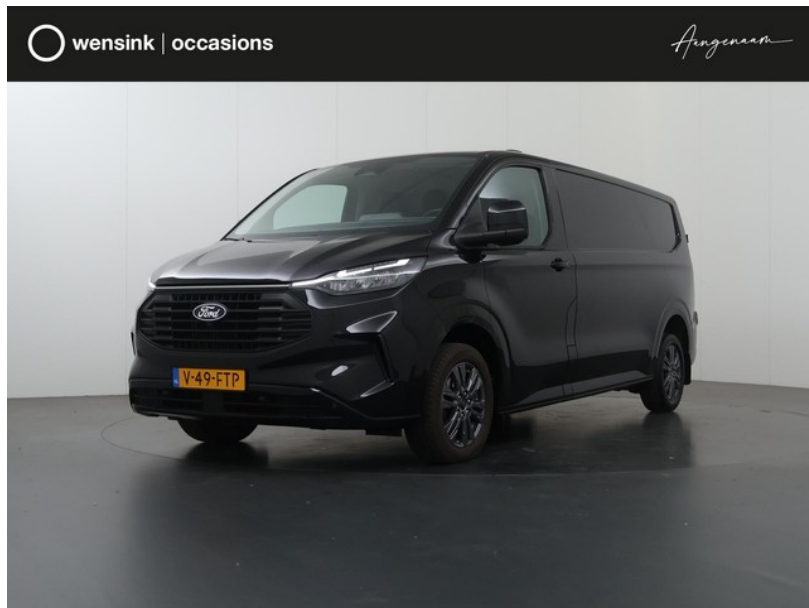

# Ford Transit Custom

excl. BTW  
**€28.650**

transmissie  
Handgeschakeld - 6  
versnellingen

bouwjaar  
5-2024

km.stand

42.951 km

**Wensink  
Bedrijfswagens  
Zwolle**

[wensink.nl](https://www.wensink.nl)

## Kenmerken

Model	<b>Ford Transit Custom</b>	Kenteken	<b>V-49-FTP</b>
Bouwjaar	<b>5-2024</b>	Km. stand	<b>42.951 km</b>
Categorie	<b>Bedrijfswagen</b>	Laadvermogen	<b>1.348 kg</b>
Deuren	<b>5</b>	Kleur	<b>Agate Black</b>
Prijs	<b>€28.650</b>	BTW / marge	<b>excl. BTW</b>