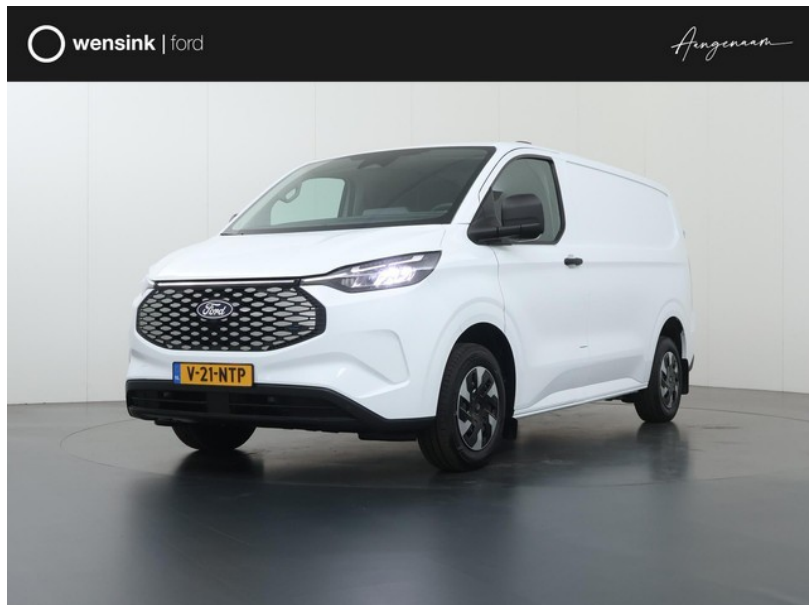

Ford Transit Custom

excl. BTW
€34.950

transmissie
Automaat

bouwjaar
11-2025

km.stand
55 km

**Wensink Ford
Apeldoorn**

[wensink.nl](https://www.wensink.nl)

aangenaam@wensink.nl

055-3575859

Sint-Eustatius
Apeldoorn

Bekijk dit voertuig online

Scan de QR-code en bezichtig dit
voertuig en alle dealer
informatie online.

Beschrijving

achteruitrijcamera, Apple Carplay/Android Auto, bestuurdersstoel in hoogte verstelbaar, bestuurdersstoel verwarmd, buitenspiegels elektrisch inklapbaar, LED koplampen, lendesteunen (verstelbaar), parkeersensor achter, parkeersensor voor, passagiersstoel verwarmbaar, volledig digitaal instrumentenpaneel, zijschuifdeur rechts, 2 zitplaatsen rechtsvoor, alarm klasse 1(startblokkering), Anti doorSlip Regeling, armsteun voor, automatische snelheids begrenzing, bandenspanningscontrolesysteem,...

Kenmerken

Model	Ford Transit Custom	Kenteken	V-21-NTP
Bouwjaar	11-2025	Km. stand	55 km
Categorie	Bedrijfswagen	Laadvermogen	1.115 kg
Deuren	5	Kleur	Frozen White (licht wit)
Prijs	€34.950	BTW / marge	excl. BTW