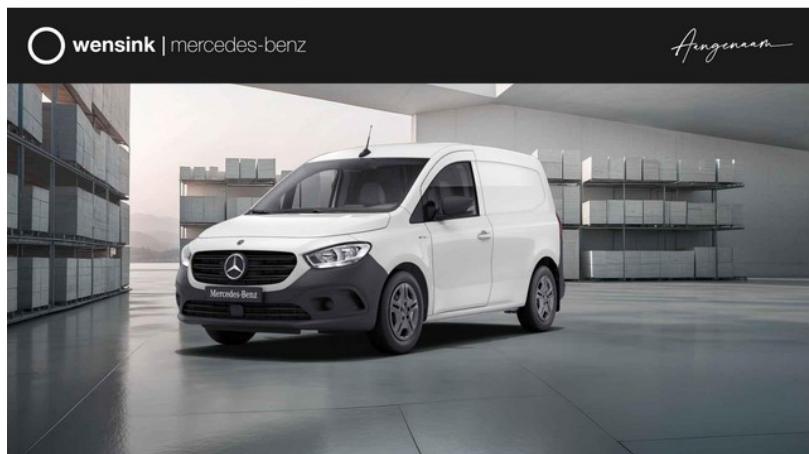

# Mercedes-Benz Citan

excl. BTW  
**€23.912**

transmissie  
Automaat

bouwjaar  
12-2024

km.stand  
1.317 km

**Wensink Mercedes-Benz Cars  
Nijmegen**

[wensink.nl](https://www.wensink.nl)

[aangenaam@wensink.nl](mailto:aangenaam@wensink.nl)

## Beschrijving

16" Stalen velgen (I44), Achterdeuren 180 graden (W50), Achteruitrijcamera (FR8), Apple Carplay/Android Auto (E4S), Bandenmerk zonder fabrikantopgave (RD9), Bekleding stof zwart Norwich (VH4), bestuurdersstoel in hoogte verstelbaar (SF6), Brandblusser (Y16), Buitenspiegels verwarmd en elektrisch verstelbaar (F68), Citan Standaard (IG4), COC - Document (XC9), Combi-instrument met high-end boordcomputer (JK3), connected services (EC5), DAB ontvanger (E1D), Dashboardkastje afsluitbaar (FQ3),...