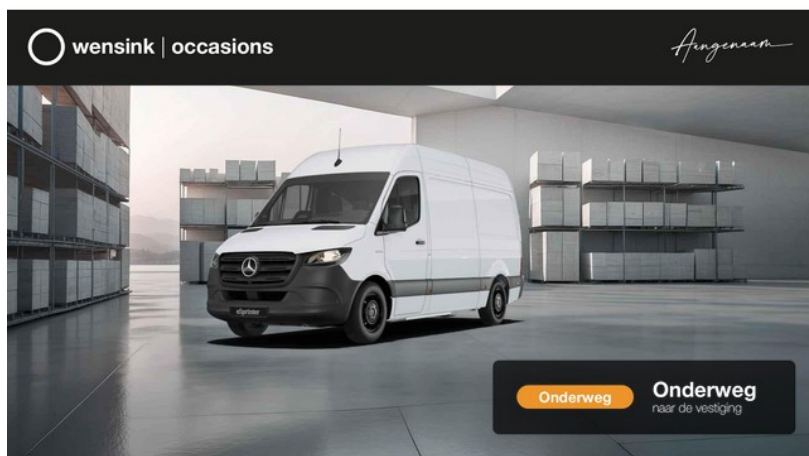

# Mercedes-Benz eSprinter

excl. BTW  
**€44.850**

transmissie  
Automaat

bouwjaar  
3-2025

km.stand  
5.632 km

**Wensink  
Bedrijfswagens  
Zwolle**

[wensink.nl](https://www.wensink.nl)

[aangenaam@wensink.nl](mailto:aangenaam@wensink.nl)