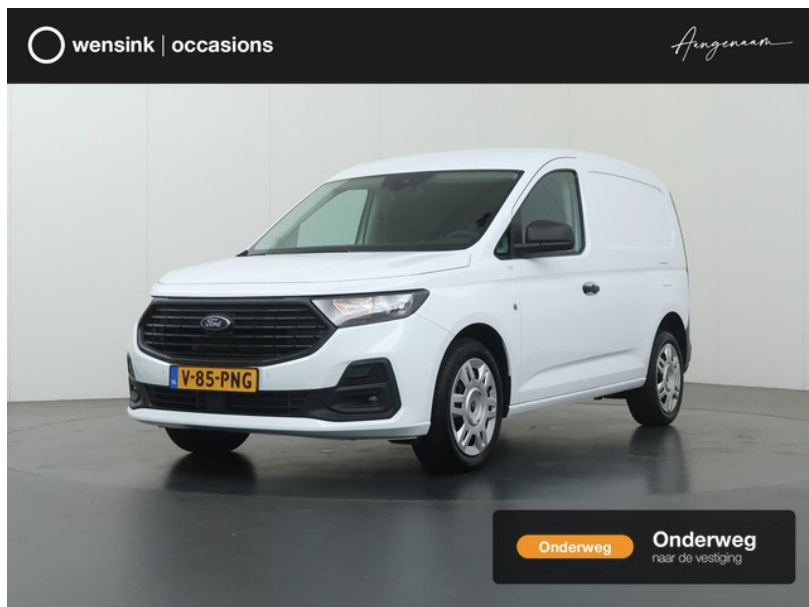

Ford Transit Connect

excl. BTW
€30.850

transmissie
Automaat

bouwjaar
10-2024

km.stand
88 km

**Wensink
Bedrijfswagens
Zwolle**

wensink.nl

aangenaam@wensink.nl

0383370550

Lippestraat
Zwolle

Bekijk dit voertuig online

Scan de QR-code en bezichtig dit voertuig en alle dealer informatie online.

Beschrijving

Apple Carplay/Android Auto, Cruise control, lendesteunen (verstelbaar), navigatiesysteem, parkeersensor voor en achter, passagiersstoel, passagiersstoel in hoogte verstelbaar, volledig digitaal instrumentenpaneel, zijschuifdeur rechts, alarm klasse 1 (startblokkering), Anti doorSlip Regeling, automatische snelheids begrenzing, Autonomous Emergency Braking, bandenspanningscontrolesysteem, Bluetooth telefoonvoorbereiding, bots waarschuwing systeem, buitenspiegels verwarmbaar, bumpers in...

Kenmerken

Model	Ford Transit Connect	Kenteken	V-85-PNG
Bouwjaar	10-2024	Km. stand	88 km
Categorie	Bedrijfswagen	Laadvermogen	810 kg
Deuren	5	Kleur	Licht wit
Prijs	€30.850	BTW / marge	excl. BTW

Waarom kiezen voor Bedrijfswagen.nl

Motor en aandrijving

Brandstof	Diesel	Transmissie	Automaat
Motorinhoud	1.968 cc	Vermogen	90 kW (120 pk)

Opties en accessoires

Comfort

- ✓ Elektrische ramen
- ✓ Elektrische spiegels
- ✓ Radio
- ✓ Airco
- ✓ Elektrische spiegels
- ✓ Radio
- ✓ Airco