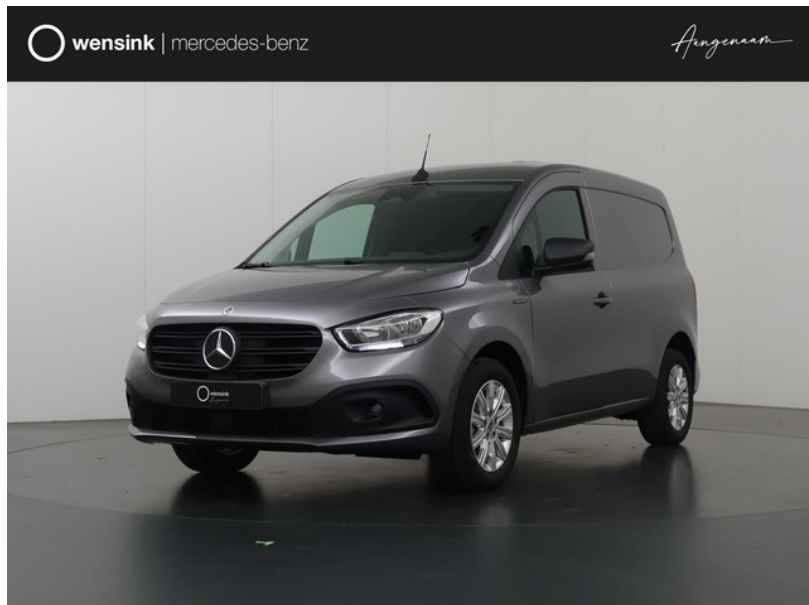

Mercedes-Benz Citan

excl. BTW
€37.118

transmissie
Automaat

bouwjaar
3-2026

km.stand
10 km 

Wensink Mercedes-Benz Zwolle Cars

 wensink.nl

 aangenaam@wensink.nl

 038 455 5005

 Lippestraat
Zwolle

**Bekijk dit voertuig
online**

Scan de QR-code en bezichtig dit voertuig en alle dealer informatie online.

Beschrijving

22 kW lader (E2J), Achterdeuren 180 graden (W50), Achteruitrijcamera (FR8), Achteruitrijlicht en mistachterlicht gecombineerd (L23), Actieve spoorassistent (JB4), Active Brake Assist (BA3), Aflegvak voor documenten A4 (F79), armsteun voor (VG0), automatische snelheids begrenzing (502), Bandenmerk zonder fabrikantopgave (RD9), Bandenspannings controlesysteem (RY2), bestuurdersstoel in hoogte verstelbaar (SF6), boordcomputer (JK5), Bumper in lakkleur (CM0), Camper James Cook Compact (Z01),...

Kenmerken

| | | | |
|-----------|----------------------------|--------------|--------------------------------|
| Model | Mercedes-Benz Citan | Kenteken | V-09-NZX |
| Bouwjaar | 3-2026 | Km. stand | 10 km |
| Categorie | Bedrijfswagen | Laadvermogen | 635 kg |
| Deuren | 4 | Kleur | Chromiet grijs metallic |
| Prijs | €37.118 | BTW / marge | excl. BTW |