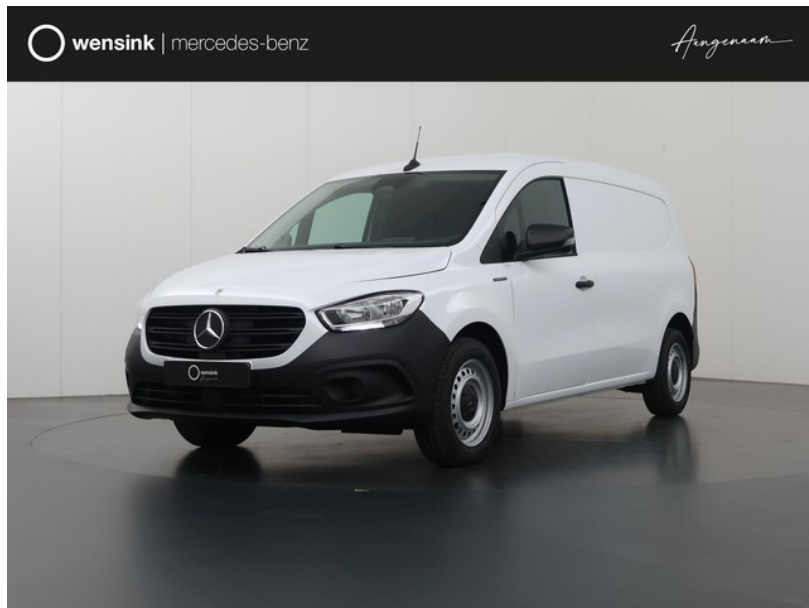

# Mercedes-Benz Citan

excl. BTW  
**€35.489**

transmissie  
Automaat

bouwjaar  
3-2026

km.stand  
1.100 km

## Beschrijving

16" Stalen velgen (I44), 22 kW lader (E2J), Achterdeuren 180 graden (W50), Achteruitrijcamera (FR8), Actieve spoorassistent (JB4), Active Brake Assist (BA3), armsteun voor (VG0), automatische snelheids begrenzing (502), Bandenmerk zonder fabrikantopgave (RD9), Bandenspannings controlesysteem (RY2), Bijrijderstoel met ligfunctie (SL1), boordcomputer (JK5), Buitenspiegels verwarmd en elektrisch verstelbaar (F68), Camper James Cook Compact (Z01), Citan Standaard (IG4), COC - Document (XC9),...