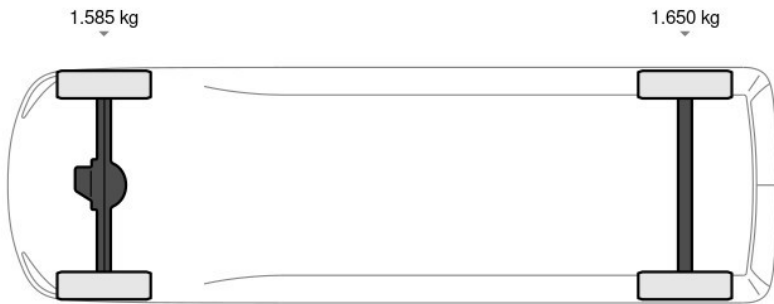

Renault Trafic

Renault Trafic 1.6DCI L1H1 Airco Navi Cruisecontrol T... 4x2

Referentienummer: V985GH

excl. BTW
€7.450

transmissie
Onbekend

bouwjaar
5-2017

km.stand

217.000 km

Garage van Nierop

nieropbv.nl

info@nieropbv.nl

+31174240600

Vlotlaan
Monster

Bekijk dit voertuig online

Scan de QR-code en bezichtig dit voertuig en alle dealer informatie online.

Beschrijving

Renault; Trafic; 1.6DCI L1H1 Airco Navi Cruisecontrol Trekhaak EURO 6; Handgeschakeld; Constructie: 2017; Voorwielaandrijving; Max. aslast voor: 1585 kg; Max. aslast achter: 1650 kg; 4 cilinders; Gewicht: 1.700kg; GVW: 2.960kg; Wielbasis: 310cm; 3 zitplaatsen; Euro 6; BTW verrekenbaar voor ondernemers; Wegenbelasting: € 156p/kwrt. U kunt ons telefonisch bereiken via de onderstaande telefoonnummers: Kantoor 0031 (0)174 240 600. Aad 0031 (0)6 53255133. Rob 0031 (0)6 54938479 ...

Kenmerken

Model	Renault Trafic	Kenteken	V-985-GH
Bouwjaar	5-2017	Km. stand	217.000 km
Categorie	Bedrijfswagen	Laadvermogen	1.260 kg
Deuren	5	Kleur	Wit
Prijs	€7.450	BTW / marge	excl. BTW

Waarom kiezen voor Bedrijfswagen.nl

Snel en eenvoudig de geschikte bedrijfswagen vinden

Ruim aanbod nieuw en gebruikte bedrijfswagens

Persoonlijk advies

Snel en vertrouwd in contact met de verkoper

Bedrijfswagen.nl

info@bedrijfswagen.nl
+31(0)85 - 087 0785