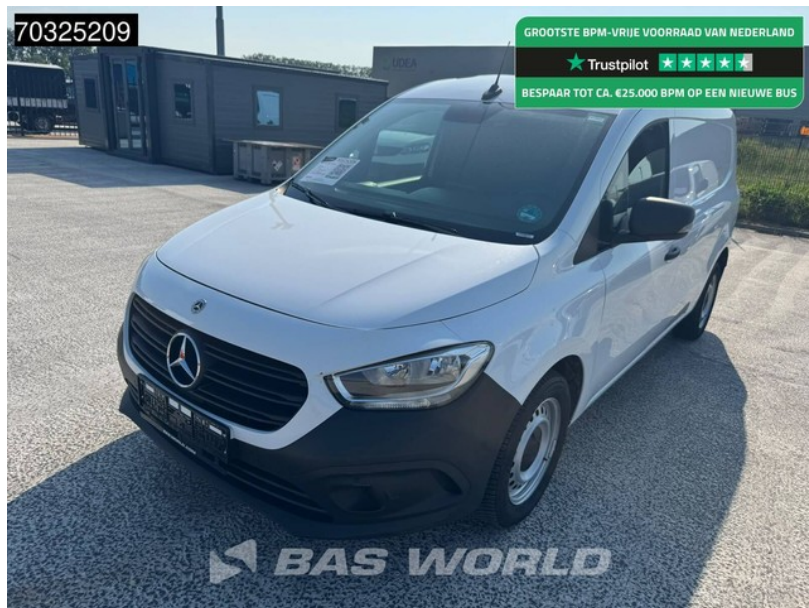

# Mercedes-Benz Citan

excl. BTW  
**€18.750**

transmissie  
Handgeschakeld - 6  
versnellingen

bouwjaar  
6-2024

km.stand  
40.585 km

## Beschrijving

Achteruitrijcamera, AdBlue, Elektrische spiegelbediening, Koplamptype: halogen, Multifunctioneel stuurwiel, Parkeersensoren achter, Parkeersensoren voor, Regen sensor, Start / stop systeem, Afstand tussen wielkasten: 124, Deuropening breedte: 121, Deuropeningshoogte: 112, ESP, Materiaal vloer. Mercedes; Citan 112 CDI; L2H1 LED Klima Kamera Tempomat Parkensensoren Euro6 L2 Airco Cruise control; AdBlue-systeem; Bandenmaat: 205/60 R16; As 1: Bandenprofiel links: 8 mm; Bandenprofiel rechts: 8 mm;...

## Kenmerken

Model	<b>Mercedes-Benz Citan</b>	Kenteken	<b>4N905S</b>
Bouwjaar	<b>6-2024</b>	Km. stand	<b>40.585 km</b>
Categorie	<b>Bedrijfswagen</b>	Laadvermogen	<b>Onbekend</b>
Deuren	<b>0</b>	Kleur	<b>Wit</b>
Prijs	<b>€18.750</b>	BTW / marge	<b>excl. BTW</b>