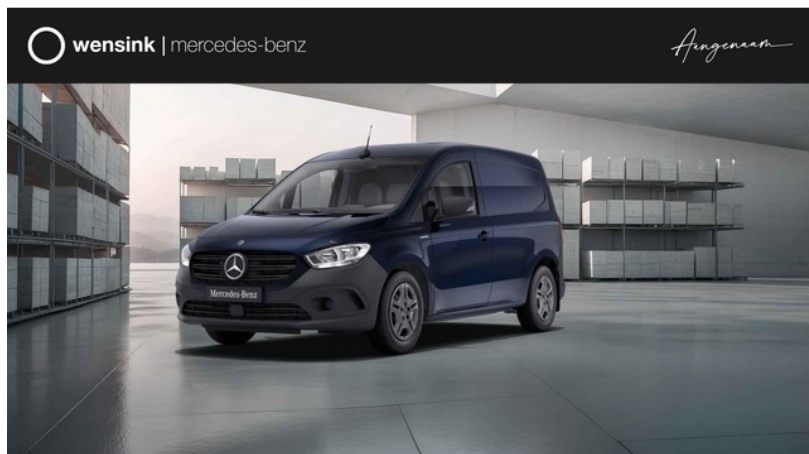

# Mercedes-Benz Citan

excl. BTW  
**€24.912**

transmissie  
Automaat

bouwjaar  
3-2025

km.stand  
3.328 km

**Wensink Mercedes-Benz Cars  
Nijmegen**

[wensink.nl](https://www.wensink.nl)

[aangenaam@wensink.nl](mailto:aangenaam@wensink.nl)

## Beschrijving

16' Stalen velgen (I44), Achterdeuren 180 graden (W50), Achteruitrijcamera (FR8), AHW-kogelkoppeling vast (Q22), Apple Carplay/Android Auto (E4S), Bandenmerk zonder fabrikantopgave (RD9), Brandblusser (Y16), Citan Standaard (IG4), COC - Document (XC9), Combi-instrument met high-end boordcomputer (JK3), Comfort bestuurderstoel (SL3), Compleet voertuig (IK0), connected services (EC5), DAB ontvanger (E1D), Dashboardkastje afsluitbaar (FQ3), elektrische ramen voor (FE3), ESP (BB3), Exportcode...