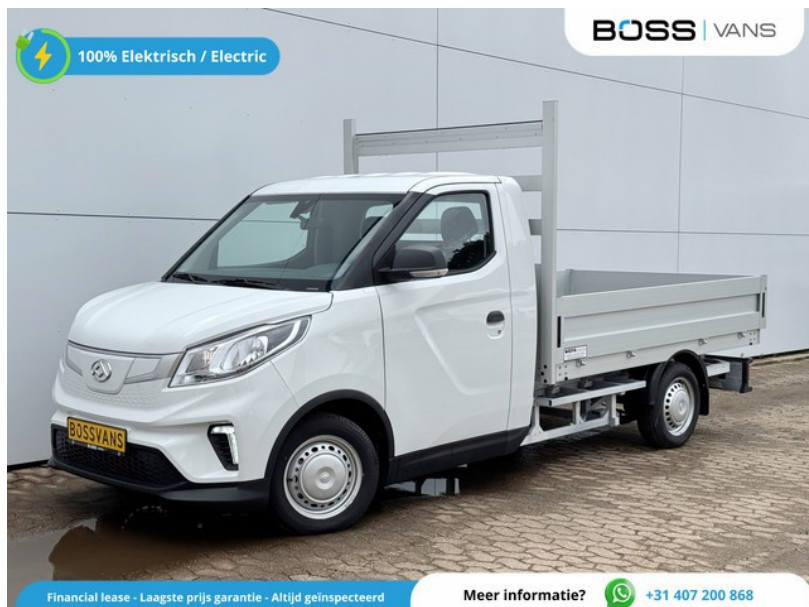

Maxus eDeliver 3

excl. BTW
€18.745

transmissie
Automaat

bouwjaar
12-2025

km.stand
5 km

Boss Vans

bossvans.nl

info@bossvans.nl

040-7200868

Eindhovensebaan
VELDHOVEN

Bekijk dit voertuig online

Scan de QR-code en bezichtig dit voertuig en alle dealer informatie online.

Beschrijving

12Volt aansluiting, Accuverwarming, Achteruitrijcamera, Airbag passagier, Alarm klasse 1(startblokkering), Android auto, Anti doorSlip Regeling, Apple carplay, Apple Carplay, Apple Carplay/Android Auto, Armsteun, Audio-installatie, automatische snelheidsbegrenzing ISA, Bestuurdersstoel in hoogte verstelbaar, Bluetooth, Bluetooth telefoonvoorbereiding, Boordcomputer, Brake Assist System, Centrale deurvergrendeling met afstandsbediening, centrale vergrendeling met afstandsbediening, Dab,...

Kenmerken

Model	Maxus eDeliver 3	Kenteken	V-92-PSF
Bouwjaar	12-2025	Km. stand	5 km
Categorie	Bedrijfswagen	Laadvermogen	Onbekend
Deuren	2	Kleur	Wit
Prijs	€18.745	BTW / marge	excl. BTW

Waarom kiezen voor Bedrijfswagen.nl