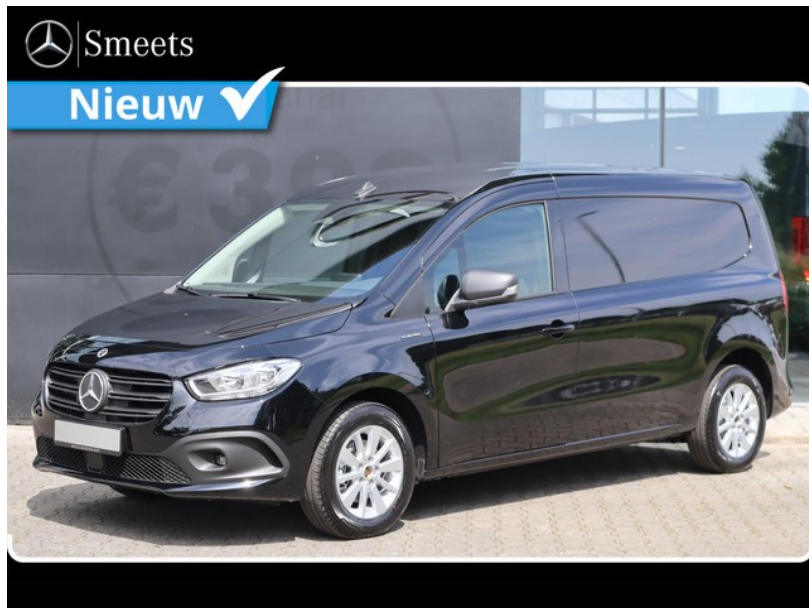

# Mercedes-Benz Citan

excl. BTW  
**€31.888**

transmissie  
Automaat

bouwjaar  
0-2026

km.stand  
5 km

**Smeets Mercedes-Benz Ittervoort**

[smeets-autogroep.nl](https://smeets-autogroep.nl)

[info@smeets-autogroep.nl](mailto:info@smeets-autogroep.nl)

## Beschrijving

22 kW lader (E2J), Achterdeuren 180 graden (W50), Achteruitrijcamera (FR8), Achteruitrijlicht en mistachterlicht gecombineerd (L23), Actieve spoorassistent (JB4), Active Brake Assist (BA3), Aflegvak voor documenten A4 (F79), armsteun voor (VG0), automatische snelheids begrenzing (502), Bandenmerk zonder fabrikantopgave (RD9), Bandenspannings controlesysteem (RY2), bestuurdersstoel in hoogte verstelbaar (SF6), boordcomputer (JK5), Bumper in lakkleur (CM0), Camper James Cook Compact (Z01),...