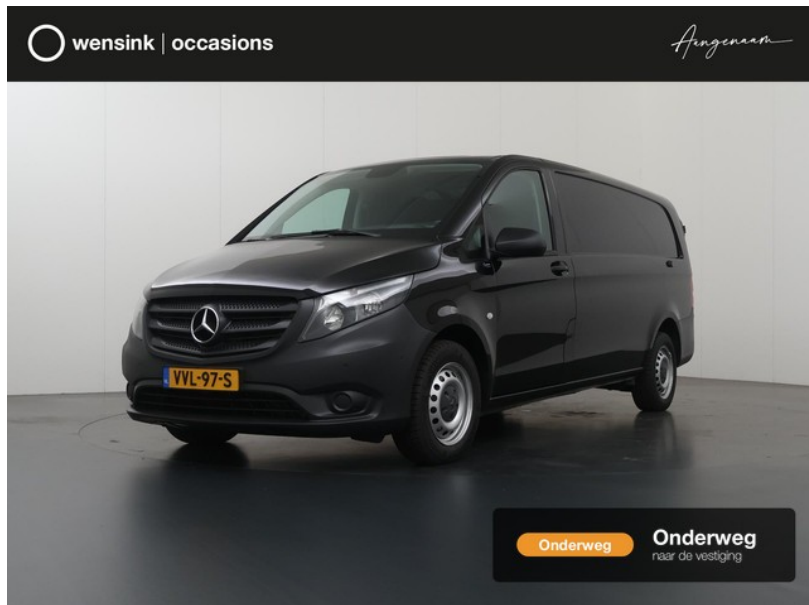

Mercedes-Benz Vito

excl. BTW
€24.500

transmissie
Automaat

bouwjaar
5-2021

km.stand
132.898 km

**Wensink
Bedrijfswagens
Zwolle**

[wensink.nl](https://www.wensink.nl)

aangenaam@wensink.nl

0383370550

Lippestraat
Zwolle

**Bekijk dit voertuig
online**

Scan de QR-code en bezichtig dit voertuig en alle dealer informatie online.

Beschrijving

navigatiesysteem full map, Parctronic (EZ8), zijschuifdeur rechts, aanhanger assistent, achterklep, Achteruitrijcamera (FR8), Airbag bijrijder (SA6), alarm klasse 1(startblokkering), Anti doorSlip Regeling, Apple Carplay/Android Auto, Audio-installatie, bandenspanningscontrolesysteem, Bijrijdersbank tweezits (S23), Bluetooth telefoonvoorbereiding, Buitenspiegels verwarmd en elektrisch verstelbaar (F68), centrale deurvergrendeling met afstandsbediening, DAB ontvanger, Dimlichtassistent (LA2),...

Kenmerken

Model	Mercedes-Benz Vito	Kenteken	VVL-97-S
Bouwjaar	5-2021	Km. stand	132.898 km
Categorie	Bedrijfswagen	Laadvermogen	778 kg
Deuren	4	Kleur	Obsidiaanzwart metallic (9197)
Prijs	€24.500	BTW / marge	excl. BTW