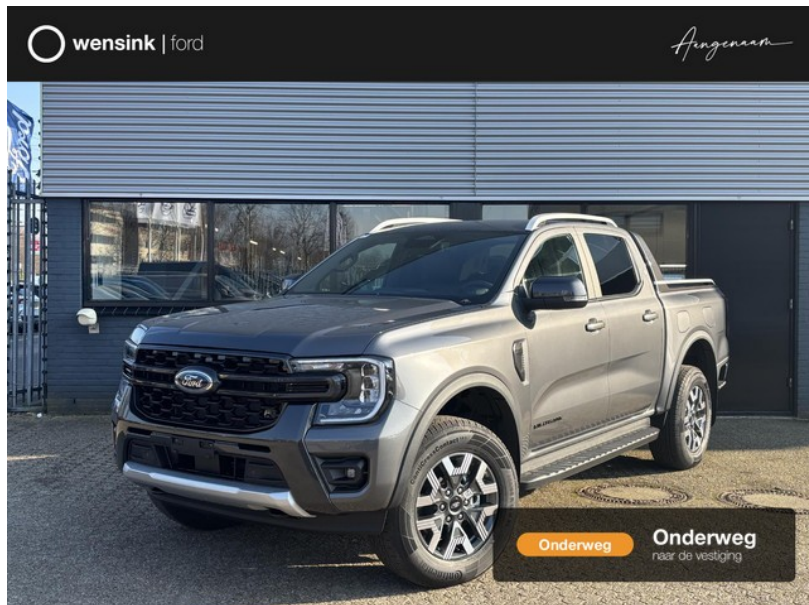

Ford Ranger

excl. BTW
€59.995

transmissie
Automaat

bouwjaar
6-2026

km.stand
10 km 

**Wensink Ford
Doetinchem**

 wensink.nl

 aangenaam@wensink.nl

 0314 399777

 Havenstraat
Doetinchem

**Bekijk dit voertuig
online**

Scan de QR-code en bezichtig dit voertuig en alle dealer informatie online.

Beschrijving

1-fase kabel mode 3 16A, 8m, Cargo Area Pack, Power Rollertop, Technology Pack Plus Trailer. Nieuw én direct uitvoorraad leverbaar deze Ford Ranger PHEV. Dit betreft een "Wildtrak" uitvoering met de volgende extra's af-fabriek : Power Rollertop, 1-fase laadkabel mode 3, Technology Pack Plus Trailer en Cargo Area Pack. Deze auto is mét financial lease te rijden tegen 0,99% rente. Neem vrijblijvend contact op met Ivo Rabelink op 06-11790488 voor meer informatie én een proefrit. Wij zijn...

Kenmerken

Model	Ford Ranger	Kenteken	V-65-PTD
Bouwjaar	6-2026	Km. stand	10 km
Categorie	Bedrijfswagen	Laadvermogen	980 kg
Deuren	5	Kleur	Carbonized Grey
Prijs	€59.995	BTW / marge	excl. BTW

Waarom kiezen voor Bedrijfswagen.nl