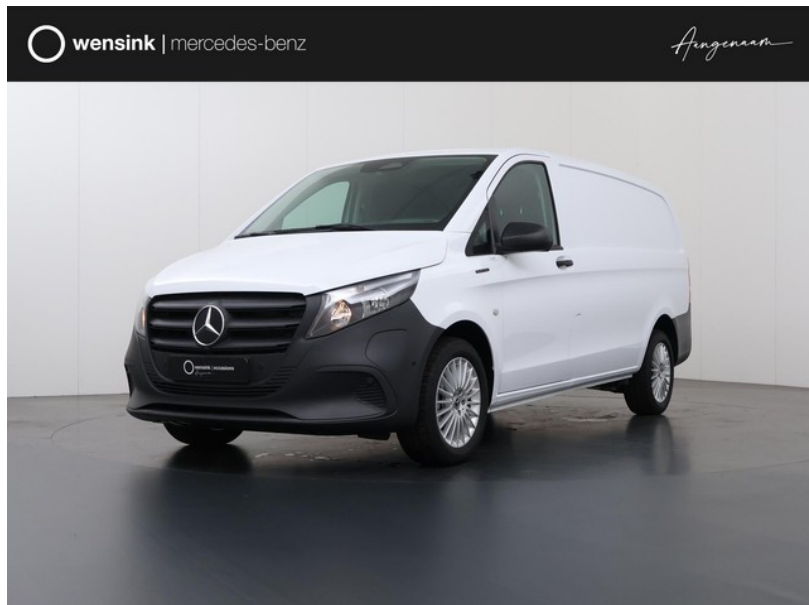

Mercedes-Benz Vito

excl. BTW
€32.650

transmissie
Automaat

bouwjaar
0-2026

km.stand
34 km

**Wensink Mercedes-Benz Cars
Hoogeveen**

[wensink.nl](https://www.wensink.nl)

aangenaam@wensink.nl

0528 277 744

Buitenvaart
Hoogeveen

Bekijk dit voertuig online

Scan de QR-code en bezichtig dit voertuig en alle dealer informatie online.

Beschrijving

3 jaar gratis navigatie kaart-update (502), Achterklep (W65), Actieve spoorassistent (JB4), Active Brake Assist (BA3), Adaptieve remlichten (LE1), Afstandsbediening (drie knoppen) (FY7), AGM (Absorption Glass Mat) accu 12V/95Ah (ED4), Airbag bijrijder (SA6), ATTENTION ASSIST (JW8), automatische snelheids begrenzing (MD2), Banden 225 / 55 R17 (RG7), Bandenmerk Continental (RF1), Bandenspanning controlesysteem (RY2), Basis (IG5), Bedrijfskenteken 0 (ZC5), Bestuurderstoel "comfort" (SB1),...

Kenmerken

Model	Mercedes-Benz Vito	Kenteken	168003
Bouwjaar	0-2026	Km. stand	34 km
Categorie	Bedrijfswagen	Laadvermogen	882 kg
Deuren	5	Kleur	Poolwit
Prijs	€32.650	BTW / marge	excl. BTW

Waarom kiezen voor Bedrijfswagen.nl