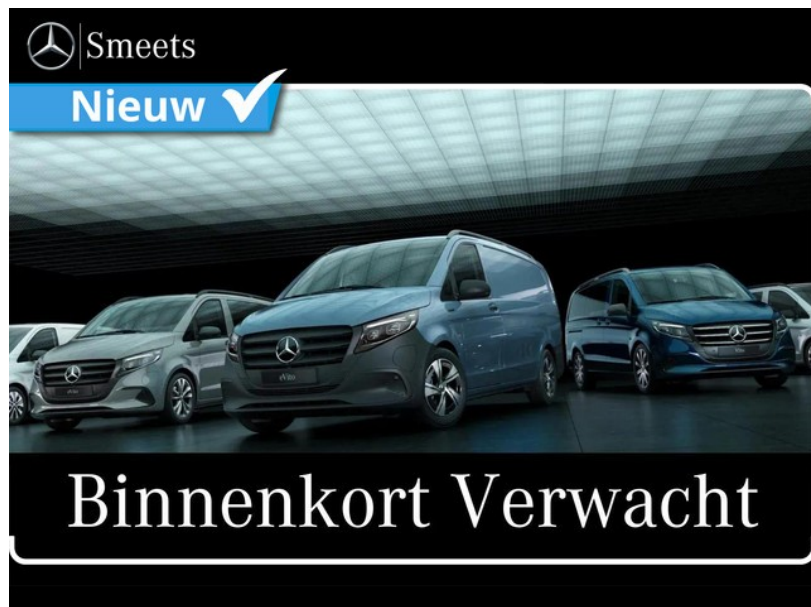

Mercedes-Benz Vito

excl. BTW
€68.500

transmissie
Automaat

bouwjaar
0-2026

km.stand
5 km

Smeets Mercedes-Benz Ittervoort

smeets-autogroep.nl

info@smeets-autogroep.nl

+31475-399900

Australiëstraat
Ittervoort

**Bekijk dit voertuig
online**

Scan de QR-code en bezichtig dit voertuig en alle dealer informatie online.

Beschrijving

2x binnenverlichting achterin (LD9), 3 jaar gratis navigatie kaart-update (502), 11 kW lader (E7L), Achterklep (W65), Actieve spoorassistent (JB4), Active Brake Assist (BA3), Active schuifdeurvergrendeling (T14), Adaptieve remlichten (LE1), AGM (Absorption Glass Mat) accu 12V/95Ah (ED4), Airbag bijrijder (SA6), Alarm met binnenruimte detectie (FY1), Armsteunen voor stoelen in passagiersruimte (U73), ATTENTION ASSIST (JW8), automatische snelheids begrenzing (JS2), automatische snelheids...

Kenmerken

Model	Mercedes-Benz Vito	Kenteken	24458
Bouwjaar	0-2026	Km. stand	5 km
Categorie	Bedrijfswagen	Laadvermogen	970 kg
Deuren	5	Kleur	Poolwit (9147)
Prijs	€68.500	BTW / marge	excl. BTW

Waarom kiezen voor Bedrijfswagen.nl