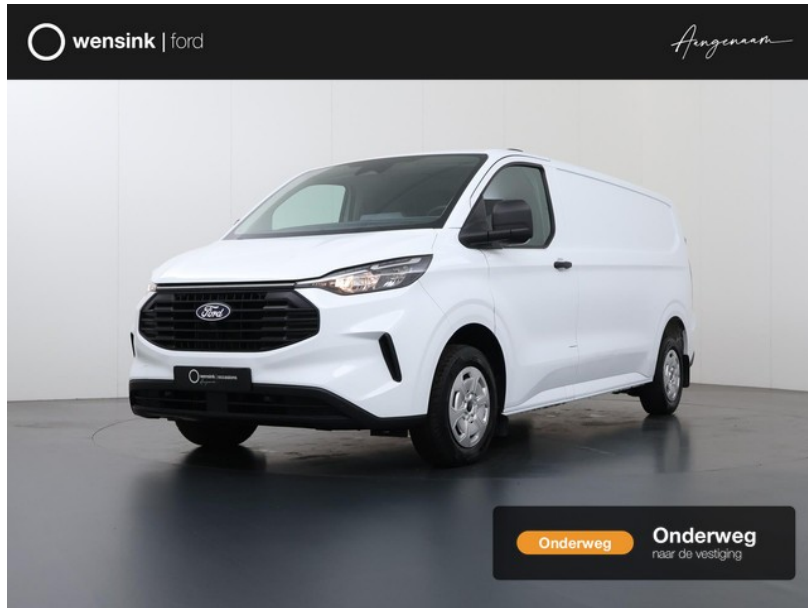

# Ford Transit Custom

excl. BTW  
**€27.450**

transmissie  
Handgeschakeld - 6  
versnellingen

bouwjaar  
8-2024

km.stand  
22.025 km

**Wensink Ford  
Doetinchem**

[wensink.nl](https://wensink.nl)

[aangenaam@wensink.nl](mailto:aangenaam@wensink.nl)

## Kenmerken

|           |                            |              |                  |
|-----------|----------------------------|--------------|------------------|
| Model     | <b>Ford Transit Custom</b> | Kenteken     | <b>592591</b>    |
| Bouwjaar  | <b>8-2024</b>              | Km. stand    | <b>22.025 km</b> |
| Categorie | <b>Bedrijfswagen</b>       | Laadvermogen | <b>1.189 kg</b>  |
| Deuren    | <b>5</b>                   | Kleur        |                  |
| Prijs     | <b>€27.450</b>             | BTW / marge  | <b>excl. BTW</b> |