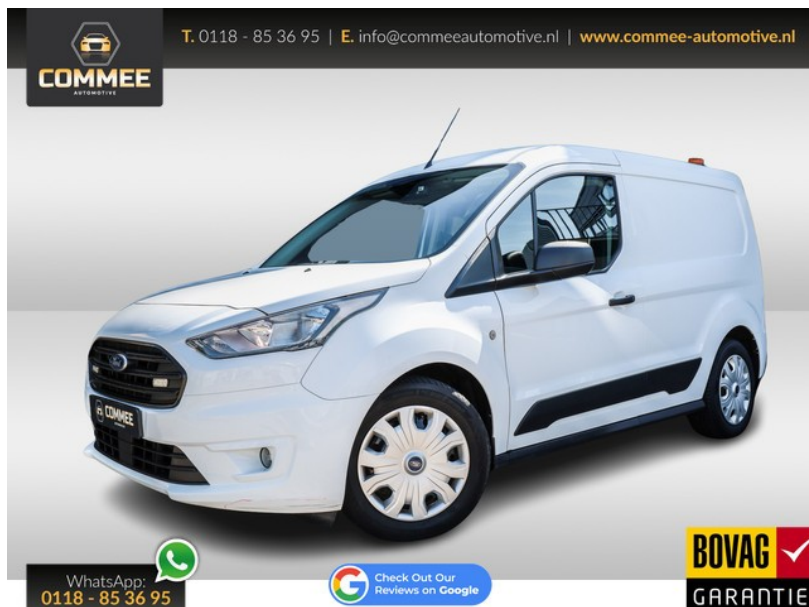

Ford Transit Connect

excl. BTW
€11.944

transmissie
Handgeschakeld - 6
versnellingen

bouwjaar
2-2021

km.stand
73.859 km

**Commee
Automotive**

[commeeautomotive.nl](https://www.commeeautomotive.nl)

info@commeeautomotive.nl

0118853695

Handelsweg
VLISSINGEN

**Bekijk dit voertuig
online**

Scan de QR-code en bezichtig dit
voertuig en alle dealer
informatie online.

Beschrijving

Parkeer pakket, Achteropkomend verkeer waarschuwing, Achteruitrijcamera, Alarm klasse 1(startblokkering), Anti doorSlip Regeling, Armsteun voor, Bestuurdersstoel in hoogte verstelbaar, Betonplex in laadruimte, Bluetooth, Boordcomputer, Brake Assist System, Buitenspiegels verwarmbaar, Bumpers in carrosseriekleur, centrale vergrendeling met afstandsbediening, Dab, Elektrische ramen voor, Elektronische remkrachtverdeling, Elektronisch Stabiliteits Programma, Hill hold functie, lendesteun(en)...

Kenmerken

Model	Ford Transit Connect	Kenteken	T23320
Bouwjaar	2-2021	Km. stand	73.859 km
Categorie	Bedrijfswagen	Laadvermogen	Onbekend
Deuren	5	Kleur	Wit
Prijs	€11.944	BTW / marge	excl. BTW

Waarom kiezen voor Bedrijfswagen.nl

Motor en aandrijving

Brandstof	Diesel	Transmissie	Handgeschakeld - 6 versnellingen
Motorinhoud	1.499 cc	Vermogen	74 kW (99 pk)

Opties en accessoires

Comfort

- ✓ Elektrische ramen
- ✓ Elektrische spiegels
- ✓ Radio
- ✓ Elektrische spiegels
- ✓ Radio
- ✓ Airco
- ✓ Radio
- ✓ Airco
- ✓ Cruise control
- ✓ Airco
- ✓ Cruise control