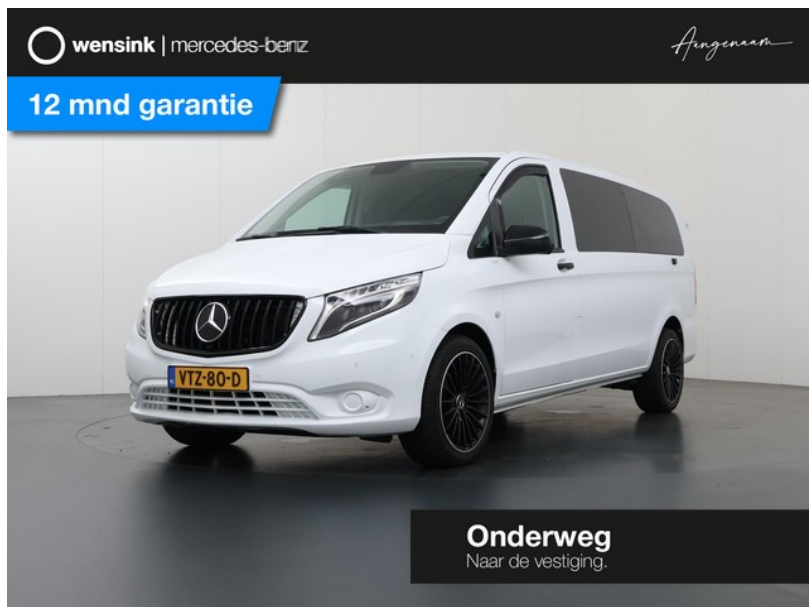

# Mercedes-Benz Vito

excl. BTW  
**€32.650**

transmissie  
Automaat

bouwjaar  
7-2021

km.stand  
86.135 km

**Wensink  
Bedrijfswagens  
Lochem**

[wensink.nl](https://www.wensink.nl)

[info@wensink.nl](mailto:info@wensink.nl)

## Kenmerken

Model	<b>Mercedes-Benz Vito</b>	Kenteken	<b>VTZ-80-D</b>
Bouwjaar	<b>7-2021</b>	Km. stand	<b>86.135 km</b>
Categorie	<b>Bedrijfswagen</b>	Laadvermogen	<b>1.022 kg</b>
Deuren	<b>4</b>	Kleur	<b>Poolwit (9147)</b>
Prijs	<b>€32.650</b>	BTW / marge	<b>excl. BTW</b>