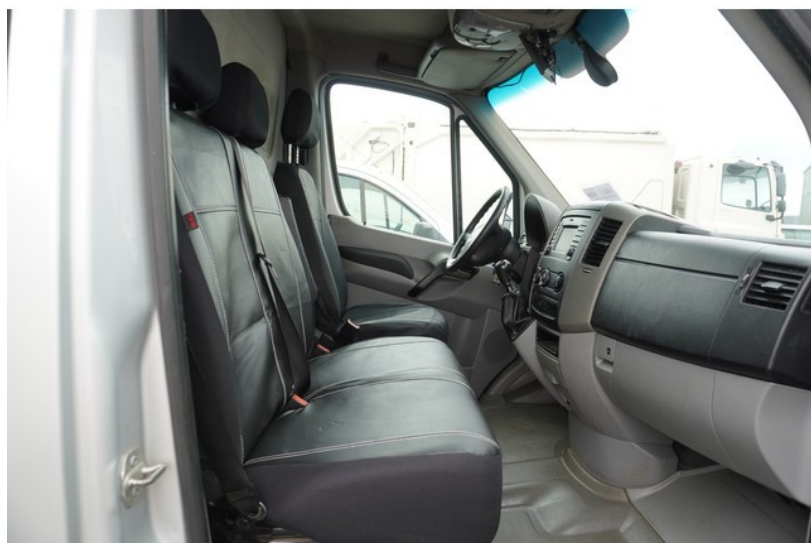

Volkswagen Crafter

excl. BTW

€7.000

transmissie
Handgeschakeld - 6
versnellingen

bouwjaar
1-2014

km.stand

161.003 km

**Autobedrijf Van
der Veen
Groningen B.V.**

vdveen.nl

info@vdveen.nl

0505711157

Friesestraatweg
GRONINGEN

**Bekijk dit voertuig
online**

Scan de QR-code en bezichtig dit
voertuig en alle dealer
informatie online.

Beschrijving

2 zitplaatsen rechtsvoor, Alarm klasse 1(startblokkering), Anti doorSlip Regeling, Audio-navigatie full map, Buitenspiegels elektrisch verstel- en verwarmbaar, Buitentemperatuurmeter, centrale vergrendeling met afstandsbediening, Elektrische ramen voor, Elektronisch Sper Differentieel, Elektronisch Stabiliteits Programma, GVW teruggekeurd, mistlampen voor, Parkeer pakket, Parkeersensor voor en achter, Tachograaf, Trekgewicht 3.500kg, Tussenschot volledig, Zijschuifdeur rechts. Scherpe export...

Kenmerken

Model	Volkswagen Crafter	Kenteken	VG-443-V
Bouwjaar	1-2014	Km. stand	161.003 km
Categorie	Bedrijfswagen	Laadvermogen	1.368 kg
Deuren	5	Kleur	Grijs metallic
Prijs	€7.000	BTW / marge	excl. BTW

Waarom kiezen voor Bedrijfswagen.nl

- Snel en eenvoudig de geschikte bedrijfswagen vinden
- Ruim aanbod nieuw en gebruikte bedrijfswagens

- Persoonlijk advies
- Snel en vertrouwd in contact met de verkoper

Bedrijfswagen.nl

info@bedrijfswagen.nl
+31(0)85 - 087 0785